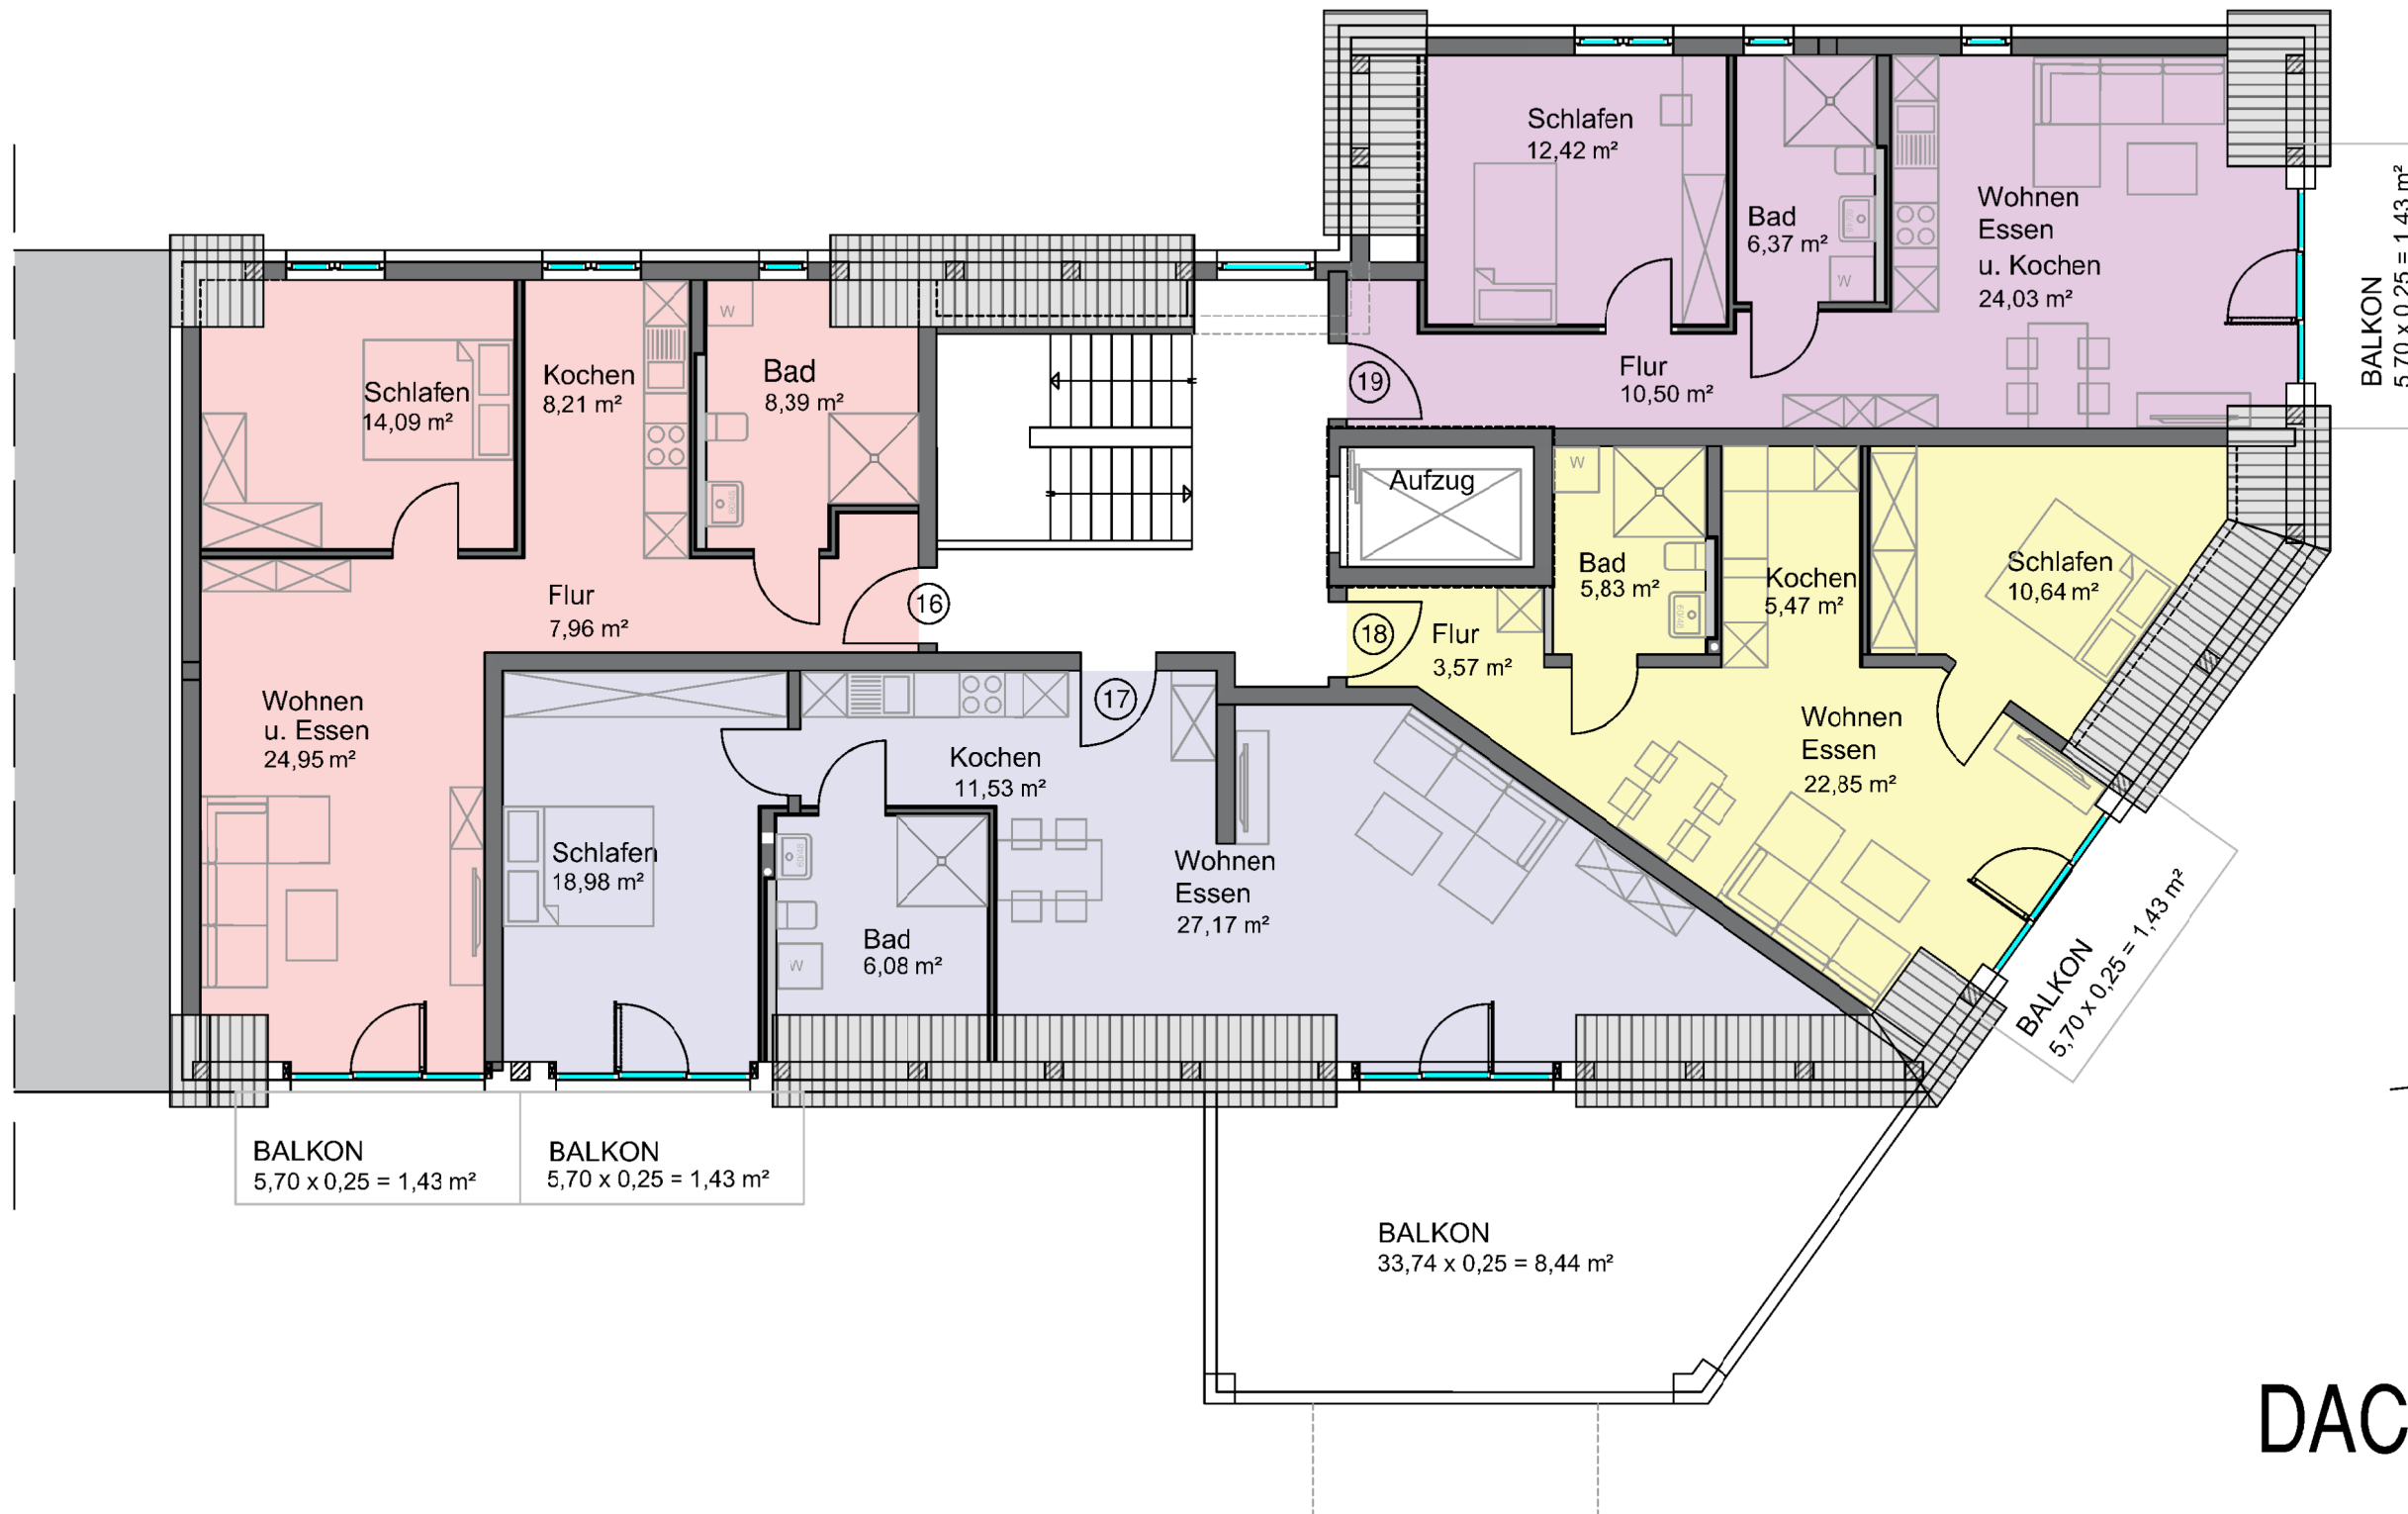

Wohnungen DG

| | |
|--------|----------------------|
| WHG 16 | 65,03 m ² |
| WHG 17 | 72,20 m ² |
| WHG 18 | 49,79 m ² |
| WHG 19 | 54,75 m ² |

ges. DG 241,77 m²

DACHGESCHOSS